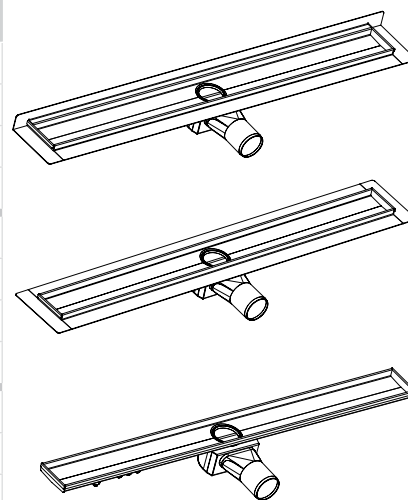

### Tuš kanaleta CMS iz nerjavečega jekla

Pokrivna rešetka, telo kanalete in smradna zapora, vse iz nerjavečega jekla 1.4301

- Izstavljljiva in razstavljiva smradna zapora iz nerjavečega jekla
- Z ali brez prirobnice za hidroizolacijo
- Vertikalna – stenska prirobnica
- 9 različnih designov rešetk
- Na voljo najnižja možna višina smradne zapore
- Kapaciteta pretoka: 0,6l/s
- Kanalete iz nerjavečega jekla 1.4404 po naročilu
- Rešetke, kanaleta in embalaža ni opremljena z ACO logotipom
- Pakirano v belo kartonsko embalažo

#### Tuš kanaleta s smradno zaporo

Opis	Dolžina [mm]	Višina vgradnje [mm]	Št. artikla	EUR brez DDV
Shower channel 685 LV	685	70	416250	97,00
Shower channel 785 LV	785	70	416251	102,10
Shower channel 885 LV	885	70	416252	108,80
Shower channel 985 LV	985	70	416253	109,40
Shower channel 685 LH	685	70	416254	101,10
Shower channel 785 LH	785	70	416255	106,20
Shower channel 885 LH	885	70	416256	112,80
Shower channel 985 LH	985	70	416257	113,50
Shower channel 685 LN	685	70	416258	87,80
Shower channel 785 LN	785	70	416259	91,90
Shower channel 885 LN	885	70	416260	96,30
Shower channel 985 LN	985	70	416261	97,20

Rešetke za tuš kanalete				
Design	Slika	Dolžina [mm]	Št. artikla	EUR brez DDV
Water		678	416385	29,20
		778	416386	29,70
		878	416387	32,20
		978	416388	35,20
Flower		678	416369	29,20
		778	416370	29,70
		878	416371	32,20
		978	416372	35,20
Massive		678	416389	50,80
		778	416390	53,50
		878	416391	56,50
		978	416392	62,80
Tile		678	408599	50,80
		778	408600	53,50
		878	408601	56,50
		978	409602	62,80
Wave		678	416373	29,20
		778	416374	29,70
		878	416375	32,20
		978	416376	35,20
Square		678	416377	29,20
		778	416378	29,70
		878	416379	32,20
		978	416380	35,20
Slot		678	416381	29,20
		778	416382	29,70
		878	416383	32,20
		978	416384	35,20
Stripe		678	416355	29,20
		778	416356	29,70
		878	416357	32,20
		978	416358	35,20
Shark		678	416359	29,20
		778	416360	29,70
		878	416361	32,20
		978	416362	35,20