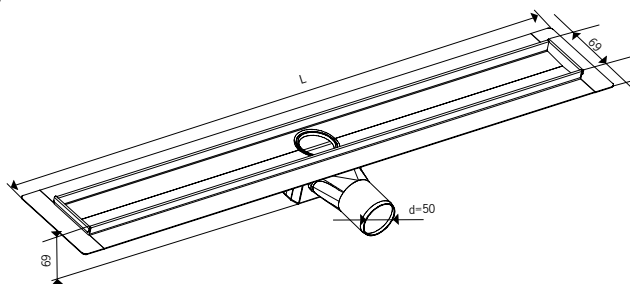

adaptacije. Iz prodajnega programa lahko ponudimo kanalete s prirobnicami (horizontalna, vertikalna – stenska) ali brez prirobnice za povezavo s hidroizolacijskim premazom.

### Tuš kanaleta CMS iz nerjavečega jekla

Pokrivna rešetka, telo kanalete in smradna zapora, vse iz nerjavečega jekla 1.4301

- Izstavljljiva in razstavljiva smradna zapora iz nerjavečega jekla
- Z ali brez prirobnice za hidroizolacijo
- Vertikalna – stenska prirobnica
- 9 različnih designov rešetk
- Na voljo najnižja možna višina smradne zapore
- Kapaciteta pretoka: 0,6l/s
- Kanalete iz nerjavečega jekla 1.4404 po naročilu
- Rešetke, kanaleta in embalaža ni opremljena z ACO logotipom
- Pakirano v belo kartonsko embalažo

Rešetke za tuš kanalete				
Design	Slika	Dolžina [mm]	Št. artikla	EUR brez DDV
Water		678	416385	29,20
		778	416386	29,70
		878	416387	32,20
		978	416388	35,20
Flower		678	416369	29,20
		778	416370	29,70
		878	416371	32,20
		978	416372	35,20
Massive		678	416389	50,80
		778	416390	53,50
		878	416391	56,50
		978	416392	62,80
Tile		678	408599	50,80
		778	408600	53,50
		878	408601	56,50
		978	409602	62,80
Wave		678	416373	29,20
		778	416374	29,70
		878	416375	32,20
		978	416376	35,20
Square		678	416377	29,20
		778	416378	29,70
		878	416379	32,20
		978	416380	35,20
Slot		678	416381	29,20
		778	416382	29,70
		878	416383	32,20
		978	416384	35,20
Stripe		678	416355	29,20
		778	416356	29,70
		878	416357	32,20
		978	416358	35,20
Shark		678	416359	29,20
		778	416360	29,70
		878	416361	32,20
		978	416362	35,20