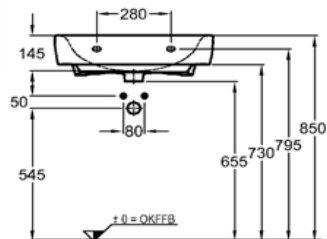

Umivalnik 60

Umivalnik 50

Umivalnik 55