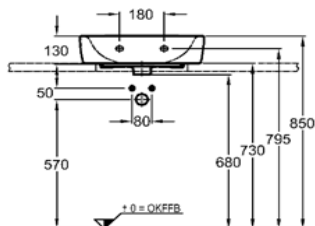

RENOVA NR.1 PLAN

veljavnost od: 1.4.2017

ARTIKEL	MERE	CENA	EAN
222260	600X480	86,00 €	4022009262285
222255	550x440	89,00 €	4022009266245

80,00 €

4022009262209

73,00 €

4022009305920

Umivalnik nadpultni 55

Umivalnik nadpultni 50

95,00 €

4022009275681

225155 550x440

94,00 €

4022009275605

275150 500x380

87,00 €

4022009275216