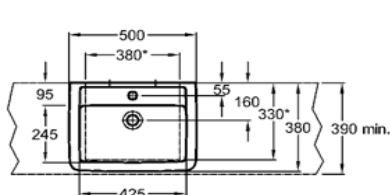

RENOVA NR.1 PLAN

veljavnost od: 1.4.2017

ARTIKEL	MERE	CENA	EAN
222260	600X480	86,00 €	4022009262285
222255	550x440	89,00 €	4022009266245

80,00 €

4022009262209

73,00 €

4022009305920

Umivalnik nadpultni 55

Umivalnik nadpultni 50

95,00 €

4022009275681

225155 550x440

94,00 €

4022009275605

275150 500x380

87,00 €

4022009275216