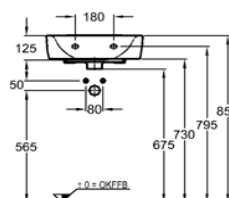

225160 600x480

80,00 €

4022009262209

73,00 €

4022009305920