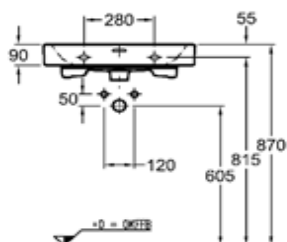

CENIK 2017

ICON

veljavnost od: 1.4.2017

Umivalnik 60

ARTIKEL 124060 MERE 600X485 CENA 180,00 € EAN 4022009304312

Bide viseči

2340000 355x540 280,00 € 4022009313482

**Wc viseči rimfree keratect
Wc deska soft**