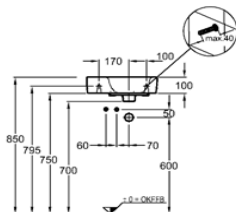

umivalnik z levo pol.50

276350 500x250

79,00 €

4022009327380

umivalnik z desno pol.40

276140 400x250

64,00 €

4022009327342

umivalnik z levo pol.50

276240 400x250

64,00 €

4022009327359

Wc školjka viseča

206145 350x485

160,00 €

4022009327403