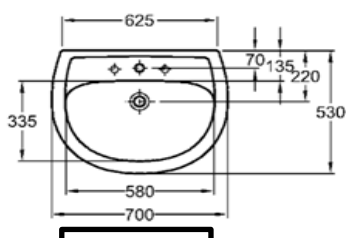

RENOVA NR.1

veljavnost od: 1.4.2017

- Umivalnik 70
- Umivalnik 60
- Umivalnik 55
- Umivalnik 50
- Umivalnik 45
- Umivalnik 40

ARTIKEL	MERE	CENA	EAN
223070	700x530	161,00 €	4022009270808
223060	600x490	78,00 €	4022009269987
223055	550x450	74,00 €	4022009269659
273050	500x380	65,00 €	4022009272413
273045	450x340	62,00 €	4022009271263
273040	400x300	60,00 €	4022009287387

223070

223060

223055

273050

273040

Bide viseči

233040	350x550	249,00 €	4022009285499

Wc školjka viseča

Wc školjka viseča rimfree

Wc školjka viseča kratka

Wc deska

Wc deska soft

203040	355x540	140,00 €	4022009285055
203050	355x540	219,00 €	4022009315752
203245	350x480	152,00 €	4022009288711
573015		67,00 €	4022009284690
573025		131,00 €	4022009284720

203040, 203050, 203245

203040
203050

203245