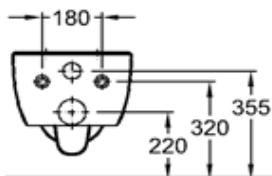

**2040606 355x530 379,00 € 4022009318487
5741300 178,00 € 3831109198643**