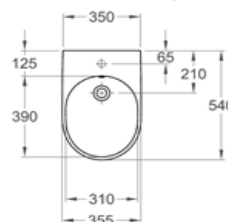

CENIK 2017

ICON

veljavnost od: 1.4.2017

Umivalnik 60

ARTIKEL 124060 MERE 600X485 CENA 180,00 € EAN 4022009304312

Bide viseči

2340000 355x540 280,00 € 4022009313482

**Wc viseči rimfree keratect
Wc deska soft**