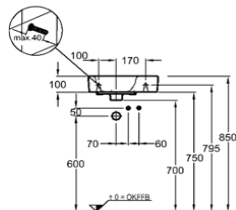

umivalnik z levo pol.50

276350 500x250

79,00 €

4022009327380

umivalnik z desno pol.40

276140 400x250

64,00 €

4022009327342

umivalnik z levo pol.50

276240 400x250

64,00 €

4022009327359

Wc školjka viseča

206145 350x485

160,00 €

4022009327403