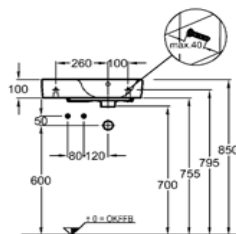

umivalnik z levo pol.50

276350 500x250

79,00 €

4022009327380

umivalnik z desno pol.40

276140 400x250

64,00 €

4022009327342