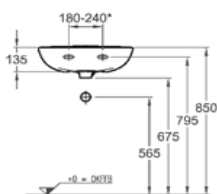

RENOVA NR.1

veljavnost od: 1.4.2017

- Umivalnik 70
- Umivalnik 60
- Umivalnik 55
- Umivalnik 50
- Umivalnik 45
- Umivalnik 40

ARTIKEL	MERE	CENA	EAN
223070	700x530	161,00 €	4022009270808
223060	600x490	78,00 €	4022009269987
223055	550x450	74,00 €	4022009269659
273050	500x380	65,00 €	4022009272413
273045	450x340	62,00 €	4022009271263
273040	400x300	60,00 €	4022009287387

223070

223060

223055

273050

273040

Bide viseči

233040	350x550	249,00 €	4022009285499

Wc školjka viseča

Wc školjka viseča rimfree

Wc školjka viseča kratka

Wc deska

Wc deska soft

203040	355x540	140,00 €	4022009285055
203050	355x540	219,00 €	4022009315752
203245	350x480	152,00 €	4022009288711
573015		67,00 €	4022009284690
573025		131,00 €	4022009284720

203040, 203050, 203245

203040
203050

203245