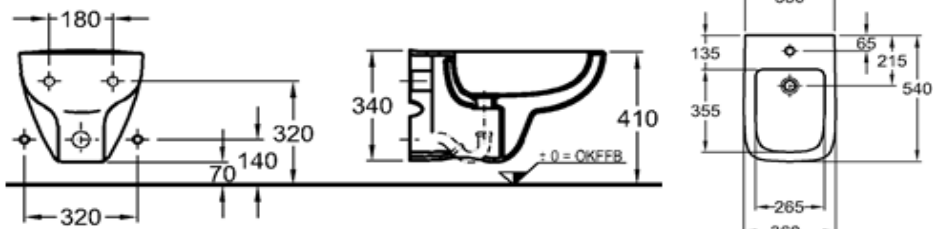

Bide viseči

Wc viseči

202150 360x540

166,00 €

4022009305746

202170 360x540

260,00 €

4022009334937

572110

101,00 €

4022009305661

572120

168,00 €

4022009305678