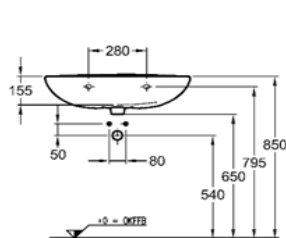

RENOVA NR.1

veljavnost od: 1.4.2017

- Umivalnik 70
- Umivalnik 60
- Umivalnik 55
- Umivalnik 50
- Umivalnik 45
- Umivalnik 40

ARTIKEL	MERE	CENA	EAN
223070	700x530	161,00 €	4022009270808
223060	600x490	78,00 €	4022009269987
223055	550x450	74,00 €	4022009269659
273050	500x380	65,00 €	4022009272413
273045	450x340	62,00 €	4022009271263
273040	400x300	60,00 €	4022009287387

223070

223060

223055

273050

273040

Bide viseči

233040	350x550	249,00 €	4022009285499

Wc školjka viseča

Wc školjka viseča rimfree

Wc školjka viseča kratka

Wc deska

Wc deska soft

203040	355x540	140,00 €	4022009285055
203050	355x540	219,00 €	4022009315752
203245	350x480	152,00 €	4022009288711
573015		67,00 €	4022009284690
573025		131,00 €	4022009284720

203040, 203050, 203245

203040
203050

203245