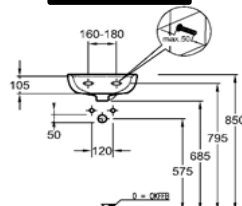

RENOVA NR.1

veljavnost od: 1.4.2017

- Umivalnik 70
- Umivalnik 60
- Umivalnik 55
- Umivalnik 50
- Umivalnik 45
- Umivalnik 40

ARTIKEL	MERE	CENA	EAN
223070	700x530	161,00 €	4022009270808
223060	600x490	78,00 €	4022009269987
223055	550x450	74,00 €	4022009269659
273050	500x380	65,00 €	4022009272413
273045	450x340	62,00 €	4022009271263
273040	400x300	60,00 €	4022009287387

223070

223060

223055

273050

273040

Bide viseči

233040	350x550	249,00 €	4022009285499

Wc školjka viseča

Wc školjka viseča rimfree

Wc školjka viseča kratka

Wc deska

Wc deska soft

203040	355x540	140,00 €	4022009285055
203050	355x540	219,00 €	4022009315752
203245	350x480	152,00 €	4022009288711
573015		67,00 €	4022009284690
573025		131,00 €	4022009284720

203040, 203050, 203245

203040
203050

203245