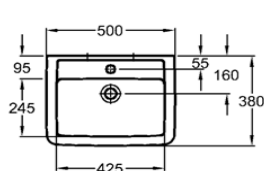

Umivalnik nadpultni 60

Umivalnik 45

80,00 €

4022009262209

73,00 €

4022009305920