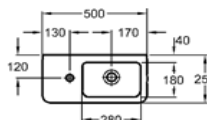

umivalnik z levo pol.50

276350 500x250

79,00 €

4022009327380

umivalnik z desno pol.40

276140 400x250

64,00 €

4022009327342