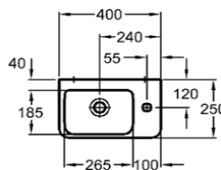

umivalnik z levo pol.50

276350 500x250

79,00 €

4022009327380

umivalnik z desno pol.40

276140 400x250

64,00 €

4022009327342

umivalnik z levo pol.50

276240 400x250

64,00 €

4022009327359

Wc školjka viseča

206145 350x485

160,00 €

4022009327403