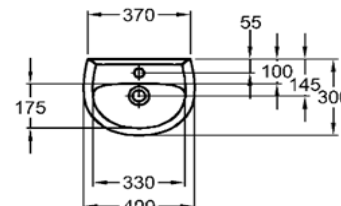

RENOVA NR.1

veljavnost od: 1.4.2017

- Umivalnik 70
- Umivalnik 60
- Umivalnik 55
- Umivalnik 50
- Umivalnik 45
- Umivalnik 40

ARTIKEL	MERE	CENA	EAN
223070	700x530	161,00 €	4022009270808
223060	600x490	78,00 €	4022009269987
223055	550x450	74,00 €	4022009269659
273050	500x380	65,00 €	4022009272413
273045	450x340	62,00 €	4022009271263
273040	400x300	60,00 €	4022009287387

223070

223060

223055

273050

273040

Bide viseči

233040	350x550	249,00 €	4022009285499

Wc školjka viseča

Wc školjka viseča rimfree

Wc školjka viseča kratka

Wc deska

Wc deska soft

203040	355x540	140,00 €	4022009285055
203050	355x540	219,00 €	4022009315752
203245	350x480	152,00 €	4022009288711
573015		67,00 €	4022009284690
573025		131,00 €	4022009284720

203040, 203050, 203245

203040
203050

203245