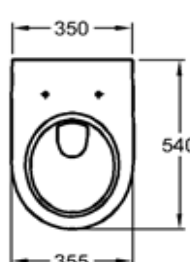

203040
203050