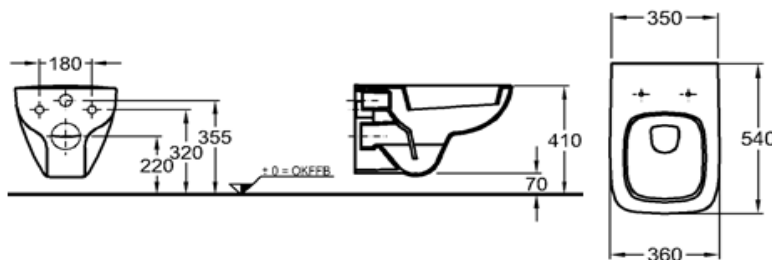

Wc deska

Wc deska soft