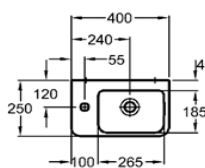

umivalnik z levo pol.50

276350 500x250

79,00 €

4022009327380

umivalnik z desno pol.40

276140 400x250

64,00 €

4022009327342

umivalnik z levo pol.50

276240 400x250

64,00 €

4022009327359

Wc školjka viseča

206145 350x485

160,00 €

4022009327403