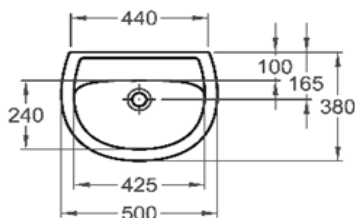

RENOVA NR.1

veljavnost od: 1.4.2017

- Umivalnik 70
- Umivalnik 60
- Umivalnik 55
- Umivalnik 50
- Umivalnik 45
- Umivalnik 40

ARTIKEL	MERE	CENA	EAN
223070	700x530	161,00 €	4022009270808
223060	600x490	78,00 €	4022009269987
223055	550x450	74,00 €	4022009269659
273050	500x380	65,00 €	4022009272413
273045	450x340	62,00 €	4022009271263
273040	400x300	60,00 €	4022009287387

223070

223060

223055

273050

273040

Bide viseči

233040	350x550	249,00 €	4022009285499

Wc školjka viseča

Wc školjka viseča rimfree

Wc školjka viseča kratka

Wc deska

Wc deska soft

203040	355x540	140,00 €	4022009285055
203050	355x540	219,00 €	4022009315752
203245	350x480	152,00 €	4022009288711
573015		67,00 €	4022009284690
573025		131,00 €	4022009284720

203040, 203050, 203245

203040
203050

203245