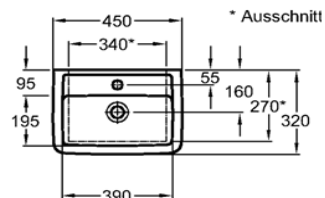

Umivalnik 45

80,00 €

4022009262209

73,00 €

4022009305920