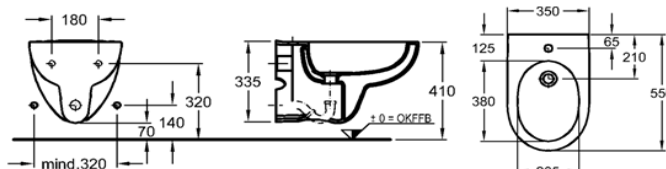

Bide viseči

233040	350x550	249,00 €	4022009285499