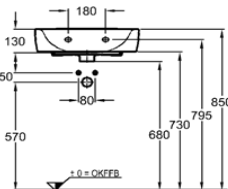

Umivalnik nadpultni 60

225160 600x480

80,00 €

4022009262209

73,00 €

4022009305920