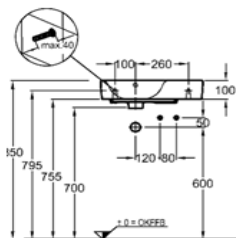

umivalnik z levo pol.50

276350 500x250

79,00 €

4022009327380

umivalnik z desno pol.40

276140 400x250

64,00 €

4022009327342