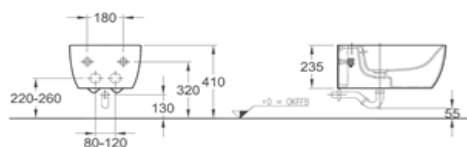

CENIK 2017

ICON

veljavnost od: 1.4.2017

Umivalnik 60

ARTIKEL 124060 MERE 600X485 CENA 180,00 € EAN 4022009304312

Bide viseči

2340000 355x540 280,00 € 4022009313482

**Wc viseči rimfree keratect
Wc deska soft**