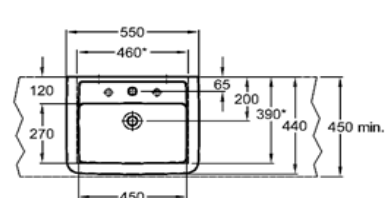

RENOVA NR.1 PLAN

veljavnost od: 1.4.2017

ARTIKEL	MERE	CENA	EAN
222260	600X480	86,00 €	4022009262285
222255	550x440	89,00 €	4022009266245

80,00 €

4022009262209

73,00 €

4022009305920

Umivalnik nadpultni 55

Umivalnik nadpultni 50

95,00 €

4022009275681

225155 550x440

94,00 €

4022009275605

275150 500x380

87,00 €

4022009275216