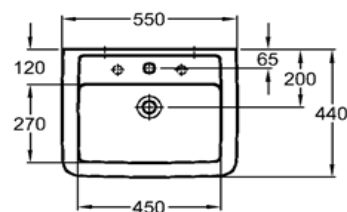

ARTIKEL	MERE	CENA	EAN
222260	600X480	86,00 €	4022009262285
222255	550x440	89,00 €	4022009266245