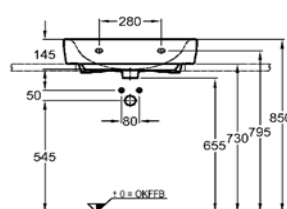

225155 550x440

275150 500x380