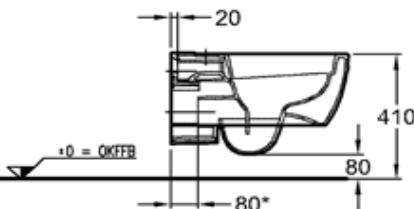

**2040606 355x530 379,00 € 4022009318487
5741300 178,00 € 3831109198643**