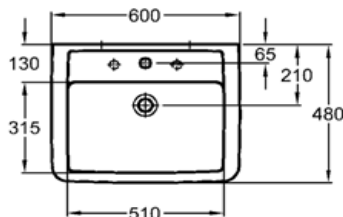

272150 500x380

272145 450x320

ARTIKEL	MERE	CENA	EAN
222260	600X480	86,00 €	4022009262285
222255	550x440	89,00 €	4022009266245