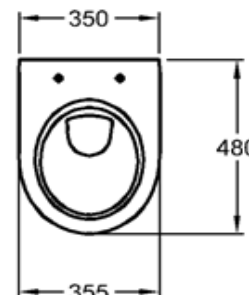

RENOVA NR.1

veljavnost od: 1.4.2017

- Umivalnik 70
- Umivalnik 60
- Umivalnik 55
- Umivalnik 50
- Umivalnik 45
- Umivalnik 40

ARTIKEL	MERE	CENA	EAN
223070	700x530	161,00 €	4022009270808
223060	600x490	78,00 €	4022009269987
223055	550x450	74,00 €	4022009269659
273050	500x380	65,00 €	4022009272413
273045	450x340	62,00 €	4022009271263
273040	400x300	60,00 €	4022009287387

223070

223060

223055

273050

273040

Bide viseči

233040	350x550	249,00 €	4022009285499

Wc školjka viseča

Wc školjka viseča rimfree

Wc školjka viseča kratka

Wc deska

Wc deska soft

203040	355x540	140,00 €	4022009285055
203050	355x540	219,00 €	4022009315752
203245	350x480	152,00 €	4022009288711
573015		67,00 €	4022009284690
573025		131,00 €	4022009284720

203040, 203050, 203245

203040
203050

203245