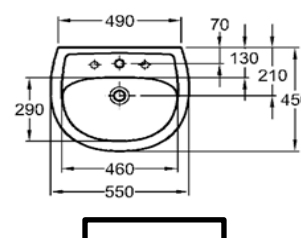

RENOVA NR.1

veljavnost od: 1.4.2017

- Umivalnik 70
- Umivalnik 60
- Umivalnik 55
- Umivalnik 50
- Umivalnik 45
- Umivalnik 40

ARTIKEL	MERE	CENA	EAN
223070	700x530	161,00 €	4022009270808
223060	600x490	78,00 €	4022009269987
223055	550x450	74,00 €	4022009269659
273050	500x380	65,00 €	4022009272413
273045	450x340	62,00 €	4022009271263
273040	400x300	60,00 €	4022009287387

223070

223060

223055

273050

273040

Bide viseči

233040	350x550	249,00 €	4022009285499

Wc školjka viseča

Wc školjka viseča rimfree

Wc školjka viseča kratka

Wc deska

Wc deska soft

203040	355x540	140,00 €	4022009285055
203050	355x540	219,00 €	4022009315752
203245	350x480	152,00 €	4022009288711
573015		67,00 €	4022009284690
573025		131,00 €	4022009284720

203040, 203050, 203245

203040
203050

203245