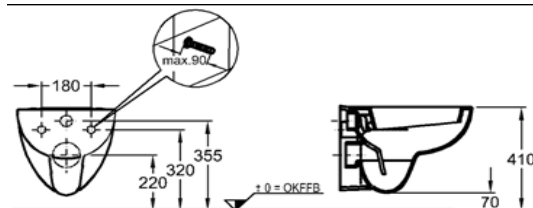

Wc školjka viseča rimfree

Wc školjka viseča kratka

Wc deska

Wc deska soft

203040	355x540	140,00 €	4022009285055
203050	355x540	219,00 €	4022009315752
203245	350x480	152,00 €	4022009288711
573015		67,00 €	4022009284690
573025		131,00 €	4022009284720