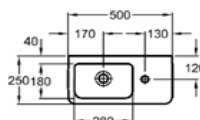

umivalnik z levo pol.50

276350 500x250

79,00 €

4022009327380

umivalnik z desno pol.40

276140 400x250

64,00 €

4022009327342