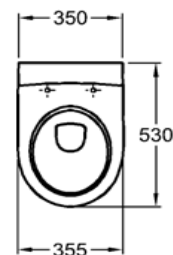

**2040606 355x530 379,00 € 4022009318487
5741300 178,00 € 3831109198643**