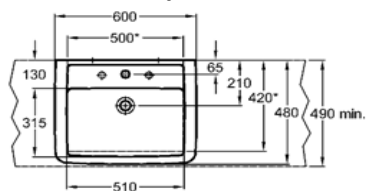

Umivalnik nadpultni 55

Umivalnik nadpultni 50