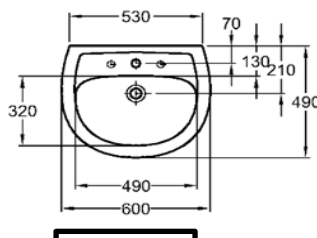

RENOVA NR.1

veljavnost od: 1.4.2017

- Umivalnik 70
- Umivalnik 60
- Umivalnik 55
- Umivalnik 50
- Umivalnik 45
- Umivalnik 40

ARTIKEL	MERE	CENA	EAN
223070	700x530	161,00 €	4022009270808
223060	600x490	78,00 €	4022009269987
223055	550x450	74,00 €	4022009269659
273050	500x380	65,00 €	4022009272413
273045	450x340	62,00 €	4022009271263
273040	400x300	60,00 €	4022009287387

223070

223060

223055

273050

273040

Bide viseči

233040	350x550	249,00 €	4022009285499

Wc školjka viseča

Wc školjka viseča rimfree

Wc školjka viseča kratka

Wc deska

Wc deska soft

203040	355x540	140,00 €	4022009285055
203050	355x540	219,00 €	4022009315752
203245	350x480	152,00 €	4022009288711
573015		67,00 €	4022009284690
573025		131,00 €	4022009284720

203040, 203050, 203245

203040
203050

203245