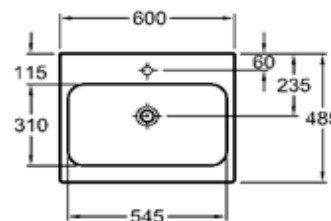

CENIK 2017

ICON

veljavnost od: 1.4.2017

Umivalnik 60

ARTIKEL 124060 MERE 600X485 CENA 180,00 € EAN 4022009304312

Bide viseči

2340000 355x540 280,00 € 4022009313482

**Wc viseči rimfree keratect
Wc deska soft**