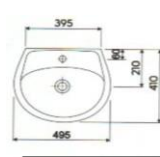

M11150

Wc školjka talna simplon
Wc školjka talna baltik
Wc školjka viseča
Wc deska
Wc deska soft
Wc deska duroplast

M1300100	460x360	49,00 €	5906976486198
M13000000	460x360	39,10 €	5906976486181
M1310000	510x360	56,00 €	5906976486204
1013100		18,10 €	5906976399689
10134000		28,60 €	5906976013325
10113		33,10 €	5906976450809