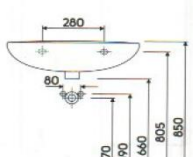

Rimfree

IDOL

veljavnost od: 1.4.2017

Umivalnik 60
Umivalnik 55
Umivalnik 50

ARTIKEL	MERE	CENA	EAN
M11160	60x45	36,10 €	5906976486112
M11155	55x42	30,10 €	5906976486099
M11150	50x41	28,00 €	5906976486075

M11160