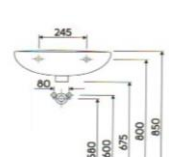

Wc školjka talna simplon
Wc školjka talna baltik
Wc školjka viseča
Wc deska
Wc deska soft
Wc deska duroplast

M1300100	460x360	49,00 €	5906976486198
M13000000	460x360	39,10 €	5906976486181
M1310000	510x360	56,00 €	5906976486204
1013100		18,10 €	5906976399689
10134000		28,60 €	5906976013325
10113		33,10 €	5906976450809