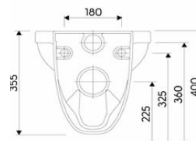

M11155

M11150

Wc školjka talna simplon
Wc školjka talna baltik
Wc školjka viseča
Wc deska
Wc deska soft
Wc deska duroplast

M1300100	460x360	49,00 €	5906976486198
M13000000	460x360	39,10 €	5906976486181
M1310000	510x360	56,00 €	5906976486204
1013100		18,10 €	5906976399689
10134000		28,60 €	5906976013325
10113		33,10 €	5906976450809