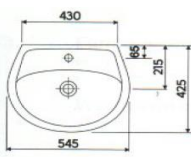

Rimfree

IDOL

veljavnost od: 1.4.2017

Umivalnik 60
Umivalnik 55
Umivalnik 50

ARTIKEL	MERE	CENA	EAN
M11160	60x45	36,10 €	5906976486112
M11155	55x42	30,10 €	5906976486099
M11150	50x41	28,00 €	5906976486075

M11160

M11155

M11150

Wc školjka talna simplon
Wc školjka talna baltik
Wc školjka viseča
Wc deska
Wc deska soft
Wc deska duroplast

M1300100	460x360	49,00 €	5906976486198
M13000000	460x360	39,10 €	5906976486181
M1310000	510x360	56,00 €	5906976486204
1013100		18,10 €	5906976399689
10134000		28,60 €	5906976013325
10113		33,10 €	5906976450809