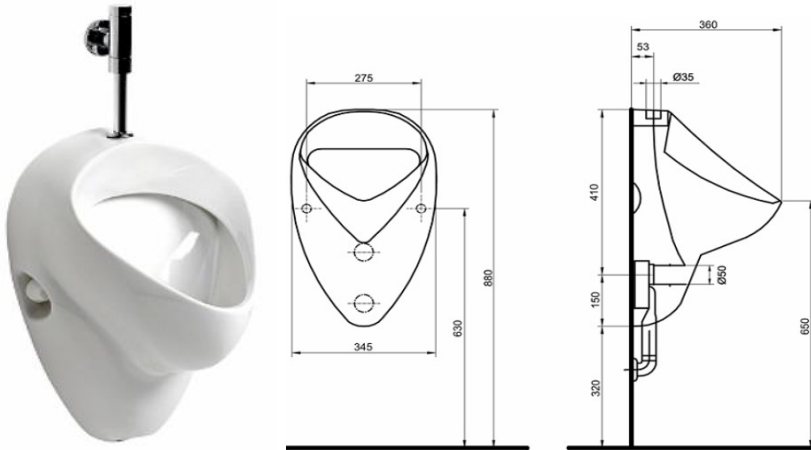

M11155

M11150

Wc školjka talna simplon
Wc školjka talna baltik
Wc školjka viseča
Wc deska
Wc deska soft
Wc deska duroplast

M1300100	460x360	49,00 €	5906976486198
M13000000	460x360	39,10 €	5906976486181
M1310000	510x360	56,00 €	5906976486204
1013100		18,10 €	5906976399689
10134000		28,60 €	5906976013325
10113		33,10 €	5906976450809

M1300100

M1300000

M1310000

PISOARJI

veljavnost od: 1.4.2017

NOVA PRO PRIKLOP ZGOR. K26011000 325x450 **48,10 €** 5906976453473

FELIX PRIKLOP ZGORAJ 26011-000 345x560 **76,00 €** 5906976001094

FELIX PRIKLOP ZADAJ 26000-000 345x560 **76,00 €** 5906976001056