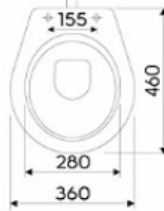

Rimfree

IDOL

veljavnost od: 1.4.2017

Umivalnik 60
Umivalnik 55
Umivalnik 50

ARTIKEL	MERE	CENA	EAN
M11160	60x45	36,10 €	5906976486112
M11155	55x42	30,10 €	5906976486099
M11150	50x41	28,00 €	5906976486075

M11160

M11155

M11150

Wc školjka talna simplon
Wc školjka talna baltik
Wc školjka viseča
Wc deska
Wc deska soft
Wc deska duroplast

M1300100	460x360	49,00 €	5906976486198
M13000000	460x360	39,10 €	5906976486181
M1310000	510x360	56,00 €	5906976486204
1013100		18,10 €	5906976399689
10134000		28,60 €	5906976013325
10113		33,10 €	5906976450809