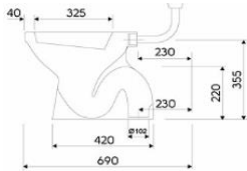

Rimfree

IDOL

veljavnost od: 1.4.2017

Umivalnik 60
Umivalnik 55
Umivalnik 50

ARTIKEL	MERE	CENA	EAN
M11160	60x45	36,10 €	5906976486112
M11155	55x42	30,10 €	5906976486099
M11150	50x41	28,00 €	5906976486075

M11160

M11155

M11150

Wc školjka talna simplon
Wc školjka talna baltik
Wc školjka viseča
Wc deska
Wc deska soft
Wc deska duroplast

M1300100	460x360	49,00 €	5906976486198
M13000000	460x360	39,10 €	5906976486181
M1310000	510x360	56,00 €	5906976486204
1013100		18,10 €	5906976399689
10134000		28,60 €	5906976013325
10113		33,10 €	5906976450809