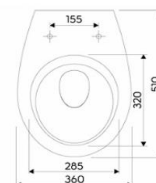

M11155

M11150

Wc školjka talna simplon
Wc školjka talna baltik
Wc školjka viseča
Wc deska
Wc deska soft
Wc deska duroplast

M1300100	460x360	49,00 €	5906976486198
M13000000	460x360	39,10 €	5906976486181
M1310000	510x360	56,00 €	5906976486204
1013100		18,10 €	5906976399689
10134000		28,60 €	5906976013325
10113		33,10 €	5906976450809