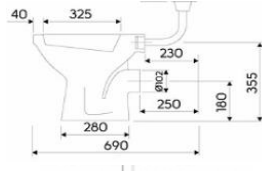

M11155

M11150

Wc školjka talna simplon
Wc školjka talna baltik
Wc školjka viseča
Wc deska
Wc deska soft
Wc deska duroplast

M1300100	460x360	49,00 €	5906976486198
M13000000	460x360	39,10 €	5906976486181
M1310000	510x360	56,00 €	5906976486204
1013100		18,10 €	5906976399689
10134000		28,60 €	5906976013325
10113		33,10 €	5906976450809