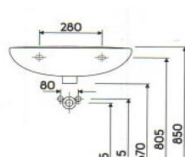

Wc školjka talna simplon
Wc školjka talna baltik
Wc školjka viseča
Wc deska
Wc deska soft
Wc deska duroplast

M1300100	460x360	49,00 €	5906976486198
M13000000	460x360	39,10 €	5906976486181
M1310000	510x360	56,00 €	5906976486204
1013100		18,10 €	5906976399689
10134000		28,60 €	5906976013325
10113		33,10 €	5906976450809