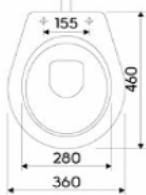

Rimfree

IDOL

veljavnost od: 1.4.2017

Umivalnik 60
Umivalnik 55
Umivalnik 50

ARTIKEL	MERE	CENA	EAN
M11160	60x45	36,10 €	5906976486112
M11155	55x42	30,10 €	5906976486099
M11150	50x41	28,00 €	5906976486075

M11160

M11155

M11150

Wc školjka talna simplon
Wc školjka talna baltik
Wc školjka viseča
Wc deska
Wc deska soft
Wc deska duroplast

M1300100	460x360	49,00 €	5906976486198
M13000000	460x360	39,10 €	5906976486181
M1310000	510x360	56,00 €	5906976486204
1013100		18,10 €	5906976399689
10134000		28,60 €	5906976013325
10113		33,10 €	5906976450809