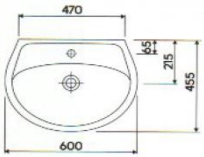

Rimfree

IDOL

veljavnost od: 1.4.2017

Umivalnik 60
Umivalnik 55
Umivalnik 50

ARTIKEL	MERE	CENA	EAN
M11160	60x45	36,10 €	5906976486112
M11155	55x42	30,10 €	5906976486099
M11150	50x41	28,00 €	5906976486075

M11160